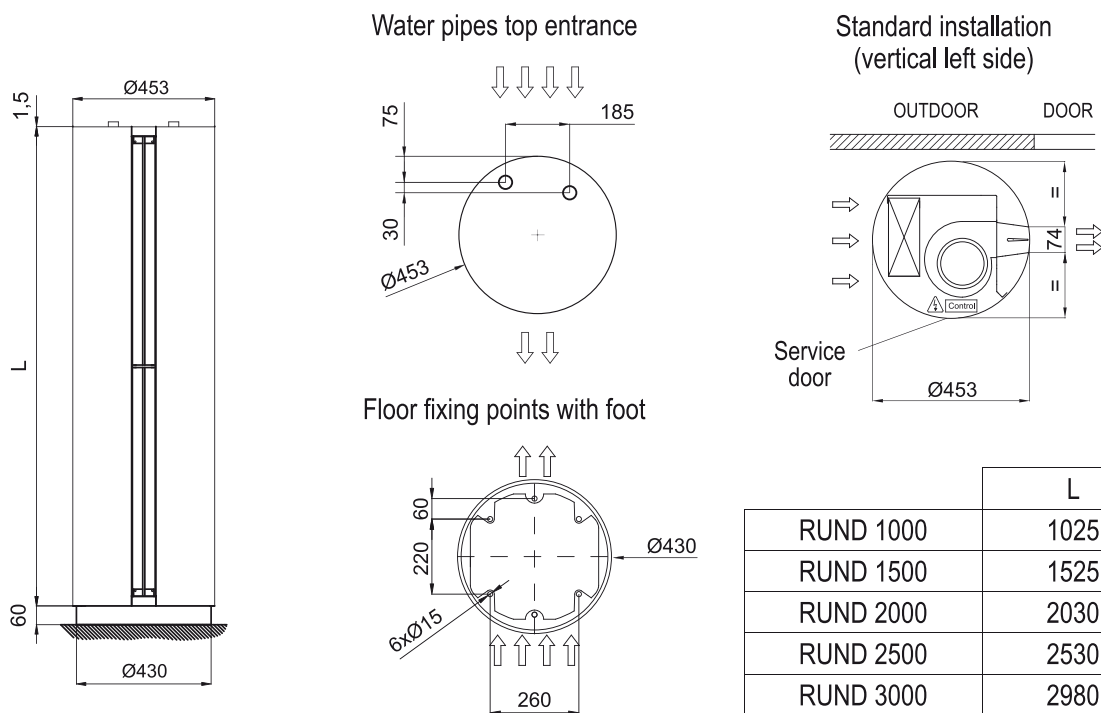

Toplotna Pumpa - VRF

Model	(m <sup>3</sup> /h)	(m)
RUND ECG 2000 VRF20-TO	3-4,2	
RUND ECG 2000 VRF24-TO	3-4,2	
RUND ECG 2500 VRF25-TO	3-4,2	
RUND ECG 2500 VRF29-TO	3-4,2	
RUND ECG 3000 VRF29-TO	3-4,2	

Dimenzije