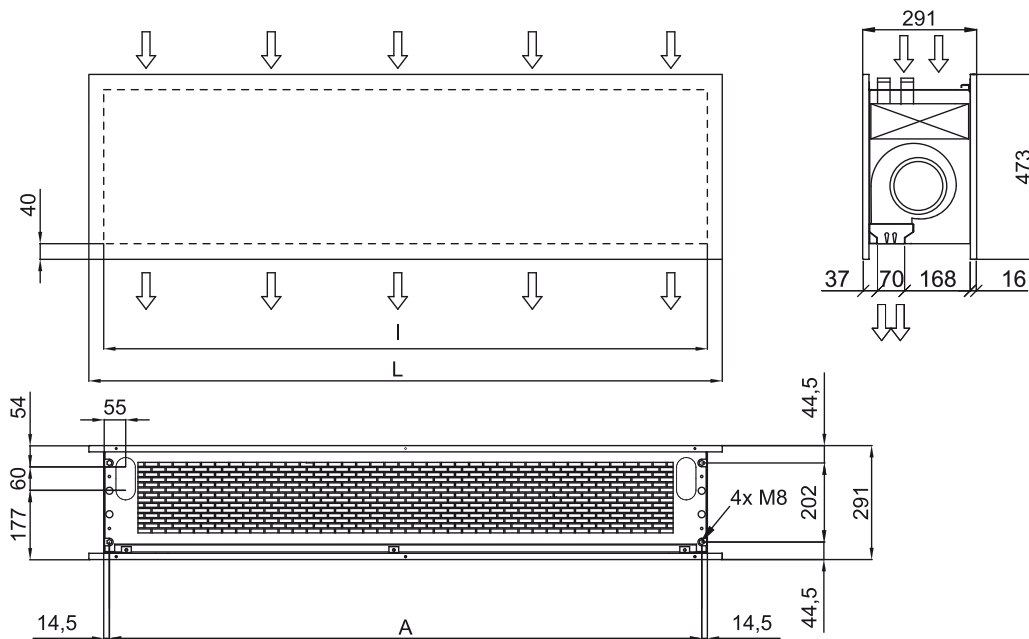

Toplotna Pumpa - DX 1:1					
Model	Nominalni protok vazduha (m³/h)	Preporučena Visina Instalacije (m)	Vanjska Jedinica 230Vx1	Vanjska Jedinica 400Vx1	
ZEN ECG 1000 DX10-DA	2190	3-4,2	ERQ 100 AV1	-	5/8" - 3/8"
ZEN ECG 1500 DX13-DA	2920	3-4,2	ERQ 100 AV1	-	5/8" - 3/8"
ZEN ECG 1500 DX15-DA	2920	3-4,2	ERQ 125 AV1	ERQ 125 AW1	5/8" - 3/8"
ZEN ECG 2000 DX24-DA	4380	3-4,2	-	ERQ 200 AW1	3/4" - 3/8"
ZEN ECG 2500 DX25-DA	5110	3-4,2	-	ERQ 200 AW1	3/4" - 3/8"
ZEN ECG 2500 DX29-DA	5110	3-4,2	-	ERQ 250 AW1	7/8" - 3/8"

Toplotna Pumpa - VRV			
Model	Nominalni protok vazduha (m³/h)	Preporučena Visina Instalacije (m)	
ZEN ECG 1000 VRV10-DA	2190	3-4,2	5/8" - 3/8"
ZEN ECG 1500 VRV13-DA	2920	3-4,2	5/8" - 3/8"
ZEN ECG 1500 VRV15-DA	2920	3-4,2	5/8" - 3/8"
ZEN ECG 2000 VRV20-DA	4380	3-4,2	3/4" - 3/8"
ZEN ECG 2000 VRV24-DA	4380	3-4,2	3/4" - 3/8"
ZEN ECG 2500 VRV25-DA	5110	3-4,2	3/4" - 3/8"
ZEN ECG 2500 VRV29-DA	5110	3-4,2	7/8" - 3/8"

Dimenzije

	L	I	A
Zen 1000	1220	1140	1115
Zen 1500	1620	1544	1515
Zen 2000	2120	2044	2015
Zen 2500	2620	2544	2515