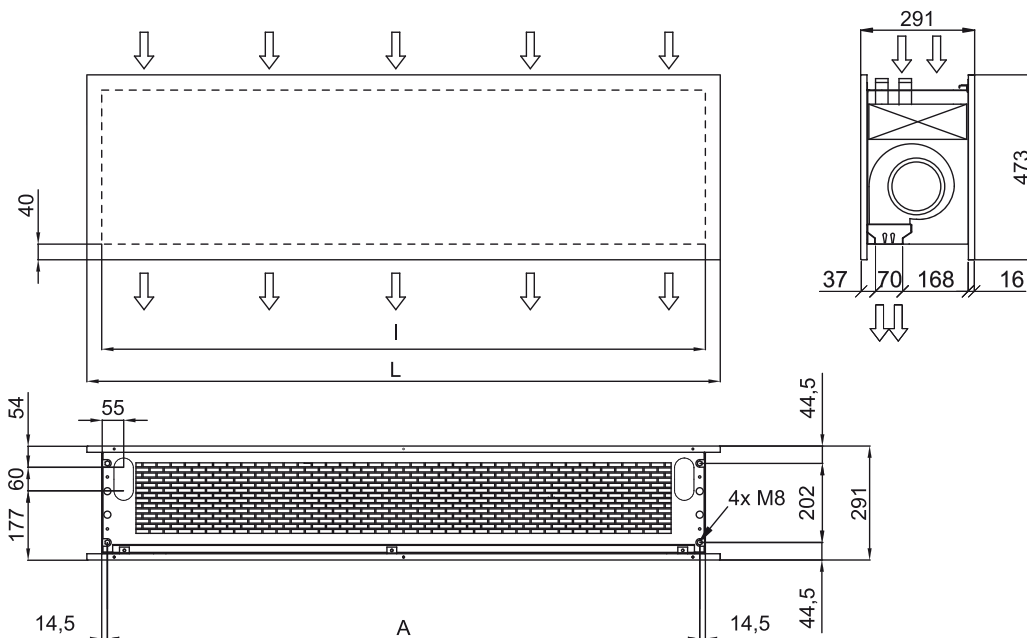

60Hz

Toplotna Pumpa - DX 1:1					
Model	Nominalni protok vazduha (m³/h)	Preporučena Visina Instalacije (m)	Vanjska Jedinica 230Vx1	Vanjska Jedinica 400Vx1	
ZEN ECG 1000 DX10-DA	2190	3-4,2	ERQ 100 AV1	-	5/8" - 3/8"
ZEN ECG 1500 DX13-DA	2920	3-4,2	ERQ 100 AV1	-	5/8" - 3/8"
ZEN ECG 1500 DX15-DA	2920	3-4,2	ERQ 125 AV1	ERQ 125 AW1	5/8" - 3/8"
ZEN ECG 2000 DX24-DA	4380	3-4,2	-	ERQ 200 AW1	3/4" - 3/8"
ZEN ECG 2500 DX25-DA	5110	3-4,2	-	ERQ 200 AW1	3/4" - 3/8"
ZEN ECG 2500 DX29-DA	5110	3-4,2	-	ERQ 250 AW1	7/8" - 3/8"

Toplotna Pumpa - VRV			
Model	Nominalni protok vazduha (m³/h)	Preporučena Visina Instalacije (m)	
ZEN ECG 1000 VRV10-DA	2190	3-4,2	5/8" - 3/8"
ZEN ECG 1500 VRV13-DA	2920	3-4,2	5/8" - 3/8"
ZEN ECG 1500 VRV15-DA	2920	3-4,2	5/8" - 3/8"
ZEN ECG 2000 VRV20-DA	4380	3-4,2	3/4" - 3/8"
ZEN ECG 2000 VRV24-DA	4380	3-4,2	3/4" - 3/8"
ZEN ECG 2500 VRV25-DA	5110	3-4,2	3/4" - 3/8"
ZEN ECG 2500 VRV29-DA	5110	3-4,2	7/8" - 3/8"

Dimenzije

	L	I	A
Zen 1000	1220	1140	1115
Zen 1500	1620	1544	1515
Zen 2000	2120	2044	2015
Zen 2500	2620	2544	2515