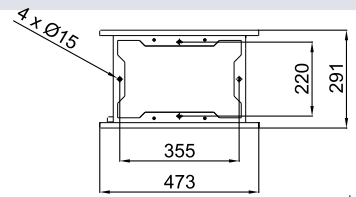

Toplotna Pumpa - VRV

Model	(m <sup>3</sup> /h)	(m)
ZEN ECG 1000 VRV10-DA	5/8" - 3/8"	
ZEN ECG 1500 VRV13-DA	5/8" - 3/8"	
ZEN ECG 1500 VRV15-DA	5/8" - 3/8"	
ZEN ECG 2000 VRV20-DA	3/4" - 3/8"	
ZEN ECG 2000 VRV24-DA	3/4" - 3/8"	
ZEN ECG 2500 VRV25-DA	3/4" - 3/8"	
ZEN ECG 2500 VRV29-DA	7/8" - 3/8"	

Dimenzije

	E	I	A	B
Zen 1000	1220	1140	1115	-
Zen 1500	1620	1544	1515	-
Zen 2000	2120	2044	2015	-
Zen 2500	2620	2544	2515	-
Zen 3000	2960	2884	2855	1427,5