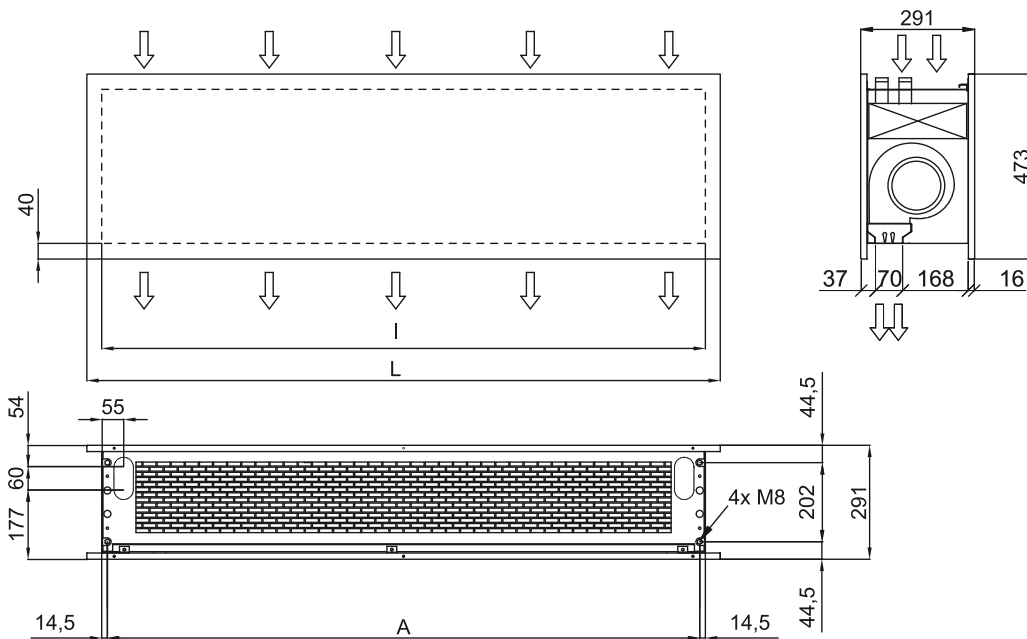

Toplotna Pumpa - VRF

| Model | Nominalni protok vazduha (m ³ /h) | Preporučena Visina Instalacije (m) | |
|-----------------------|--|------------------------------------|-------------|
| ZEN ECG 1000 VRF10-LG | 2190 | 3-4,2 | 5/8" - 3/8" |
| ZEN ECG 1500 VRF15-LG | 2920 | 3-4,2 | 5/8" - 3/8" |
| ZEN ECG 2000 VRF24-LG | 4380 | 3-4,2 | 1" - 3/8" |
| ZEN ECG 2000 VRF20-LG | 4380 | 3-4,2 | 1 |
| ZEN ECG 2500 VRF25-LG | 5110 | 3-4,2 | 7/8" - 1/2" |
| ZEN ECG 2500 VRF29-LG | 5110 | 3-4,2 | 7/8" - 1/2" |

Dimenzije

| | L | I | A |
|----------|------|------|------|
| Zen 1000 | 1220 | 1140 | 1115 |
| Zen 1500 | 1620 | 1544 | 1515 |
| Zen 2000 | 2120 | 2044 | 2015 |
| Zen 2500 | 2620 | 2544 | 2515 |