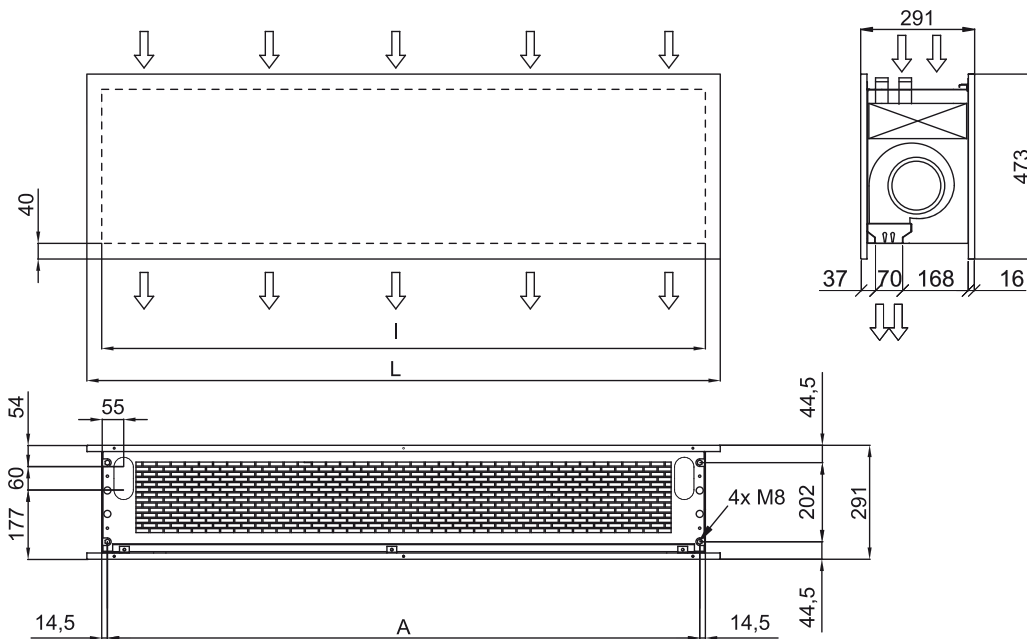

60Hz

Toplotna Pumpa - DX 1:1

Model	Nominalni protok vazduha (m ³ /h)	Preporučena Visina Instalacije (m)	Vanjska Jedinica 230Vx1	Vanjska Jedinica 400Vx1	
ZEN ECG 1000 DX10-LG	2190	3-4,2	UUD1 U30 (36)	UUD3 U30 (36)	5/8" - 3/8"
ZEN ECG 1500 DX15-LG	2920	3-4,2	UUD1 U30 (48)	UUD3 U30 (48)	5/8" - 3/8"
ZEN ECG 2000 DX22-LG	4380	3-4,2	-	UU70W U34	1" - 3/8"
ZEN ECG 2500 DX27-LG	5110	3-4,2	-	UU85W U74	7/8" - 1/2"
ZEN ECG 2500 DX22-LG	5110	3-4,2	-	UU70W U34	1" - 3/8"

Toplotna Pumpa - VRF

Model	Nominalni protok vazduha (m ³ /h)	Preporučena Visina Instalacije (m)	
ZEN ECG 1000 VRF10-LG	2190	3-4,2	5/8" - 3/8"
ZEN ECG 1500 VRF15-LG	2920	3-4,2	5/8" - 3/8"
ZEN ECG 2000 VRF24-LG	4380	3-4,2	1" - 3/8"
ZEN ECG 2000 VRF20-LG	4380	3-4,2	1
ZEN ECG 2500 VRF25-LG	5110	3-4,2	7/8" - 1/2"
ZEN ECG 2500 VRF29-LG	5110	3-4,2	7/8" - 1/2"

Dimenzije

	L	I	A
Zen 1000	1220	1140	1115
Zen 1500	1620	1544	1515
Zen 2000	2120	2044	2015
Zen 2500	2620	2544	2515