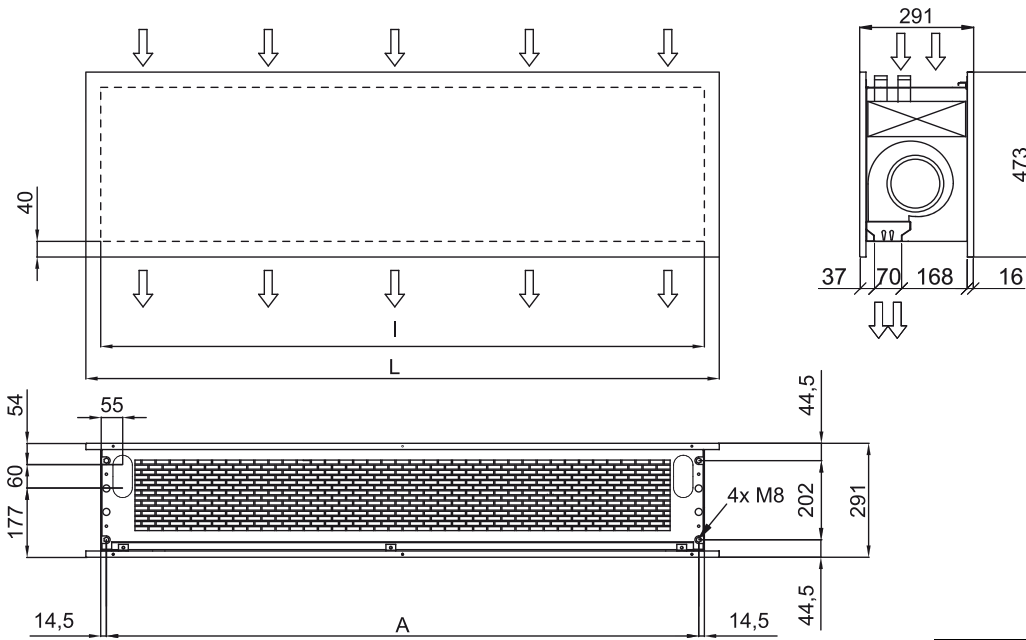

| Toplotna Pumpa - VRF | | | |
|-----------------------|--|------------------------------------|-------------|
| Model | Nominalni protok vazduha (m ³ /h) | Preporu?ena Visina Instalacije (m) | |
| ZEN ECG 1000 VRF10-LG | 2190 | 3-4,2 | 5/8" - 3/8" |
| ZEN ECG 1500 VRF15-LG | 2920 | 3-4,2 | 5/8" - 3/8" |
| ZEN ECG 2000 VRF24-LG | 4380 | 3-4,2 | 1" - 3/8" |
| ZEN ECG 2000 VRF20-LG | 4380 | 3-4,2 | 1 |
| ZEN ECG 2500 VRF25-LG | 5110 | 3-4,2 | 7/8" - 1/2" |
| ZEN ECG 2500 VRF29-LG | 5110 | 3-4,2 | 7/8" - 1/2" |

Dimenzije

| | L | I | A |
|----------|------|------|------|
| Zen 1000 | 1220 | 1140 | 1115 |
| Zen 1500 | 1620 | 1544 | 1515 |
| Zen 2000 | 2120 | 2044 | 2015 |
| Zen 2500 | 2620 | 2544 | 2515 |