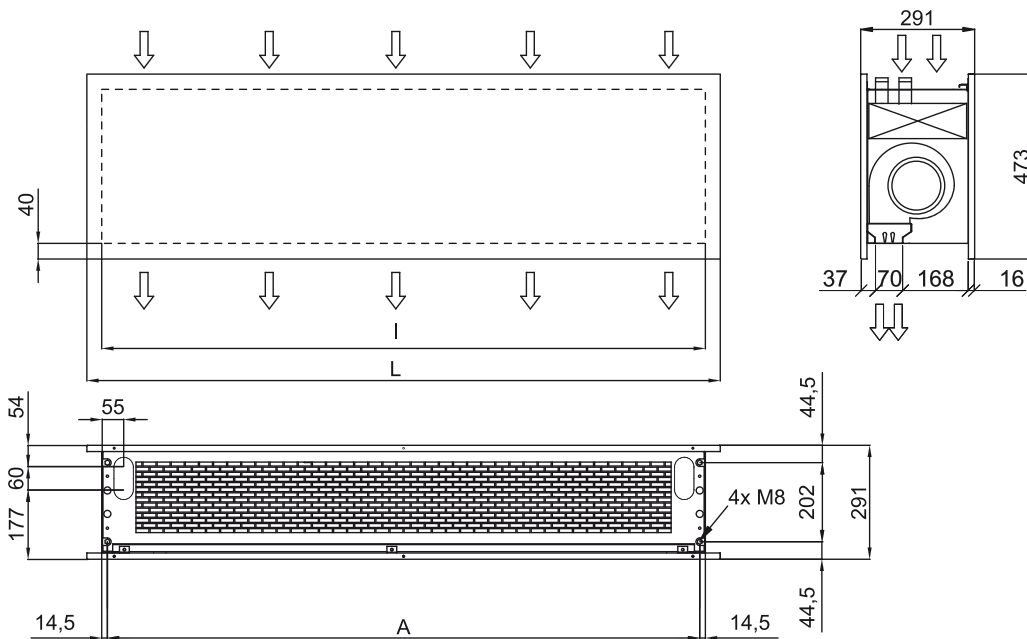

| Toplotna Pumpa - VRF | | | |
|-----------------------|--|------------------------------------|-------------|
| Model | Nominalni protok vazduha (m ³ /h) | Preporu?ena Visina Instalacije (m) | |
| ZEN ECG 1000 VRF10-LG | 2190 | 3-4,2 | 5/8" - 3/8" |
| ZEN ECG 1500 VRF15-LG | 2920 | 3-4,2 | 5/8" - 3/8" |
| ZEN ECG 2000 VRF24-LG | 4380 | 3-4,2 | 1" - 3/8" |
| ZEN ECG 2000 VRF20-LG | 4380 | 3-4,2 | 1 |
| ZEN ECG 2500 VRF25-LG | 5110 | 3-4,2 | 7/8" - 1/2" |
| ZEN ECG 2500 VRF29-LG | 5110 | 3-4,2 | 7/8" - 1/2" |

60Hz

Toplotna Pumpa - DX 1:1

| Model | Nominalni protok vazduha (m ³ /h) | Preporučena Visina Instalacije (m) | Vanjska Jedinica 230Vx1 | Vanjska Jedinica 400Vx1 | |
|----------------------|--|------------------------------------|-------------------------|-------------------------|-------------|
| ZEN ECG 1000 DX10-LG | 2190 | 3-4,2 | UUD1 U30 (36) | UUD3 U30 (36) | 5/8" - 3/8" |
| ZEN ECG 1500 DX15-LG | 2920 | 3-4,2 | UUD1 U30 (48) | UUD3 U30 (48) | 5/8" - 3/8" |
| ZEN ECG 2000 DX22-LG | 4380 | 3-4,2 | - | UU70W U34 | 1" - 3/8" |
| ZEN ECG 2500 DX27-LG | 5110 | 3-4,2 | - | UU85W U74 | 7/8" - 1/2" |
| ZEN ECG 2500 DX22-LG | 5110 | 3-4,2 | - | UU70W U34 | 1" - 3/8" |

Toplotna Pumpa - VRF

| Model | Nominalni protok vazduha (m ³ /h) | Preporučena Visina Instalacije (m) | |
|-----------------------|--|------------------------------------|-------------|
| ZEN ECG 1000 VRF10-LG | 2190 | 3-4,2 | 5/8" - 3/8" |
| ZEN ECG 1500 VRF15-LG | 2920 | 3-4,2 | 5/8" - 3/8" |
| ZEN ECG 2000 VRF24-LG | 4380 | 3-4,2 | 1" - 3/8" |
| ZEN ECG 2000 VRF20-LG | 4380 | 3-4,2 | 1 |
| ZEN ECG 2500 VRF25-LG | 5110 | 3-4,2 | 7/8" - 1/2" |
| ZEN ECG 2500 VRF29-LG | 5110 | 3-4,2 | 7/8" - 1/2" |

Dimenzije

| | L | I | A |
|----------|------|------|------|
| Zen 1000 | 1220 | 1140 | 1115 |
| Zen 1500 | 1620 | 1544 | 1515 |
| Zen 2000 | 2120 | 2044 | 2015 |
| Zen 2500 | 2620 | 2544 | 2515 |