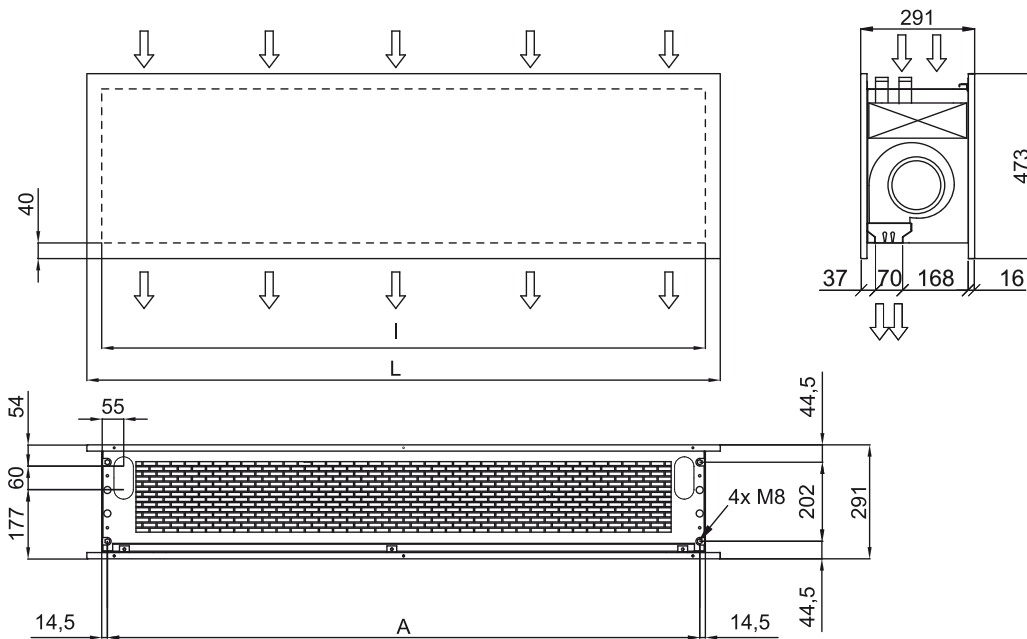

Toplotna Pumpa - VRF			
Model	Nominalni protok vazduha (m ³ /h)	Preporu?ena Visina Instalacije (m)	
ZEN ECG 1000 VRF10-LG	2190	3-4,2	5/8" - 3/8"
ZEN ECG 1500 VRF15-LG	2920	3-4,2	5/8" - 3/8"
ZEN ECG 2000 VRF24-LG	4380	3-4,2	1" - 3/8"
ZEN ECG 2500 VRF25-LG	5110	3-4,2	7/8" - 1/2"
ZEN ECG 2500 VRF29-LG	5110	3-4,2	7/8" - 1/2"

Dimenzije

	L	I	A
Zen 1000	1220	1140	1115
Zen 1500	1620	1544	1515
Zen 2000	2120	2044	2015
Zen 2500	2620	2544	2515