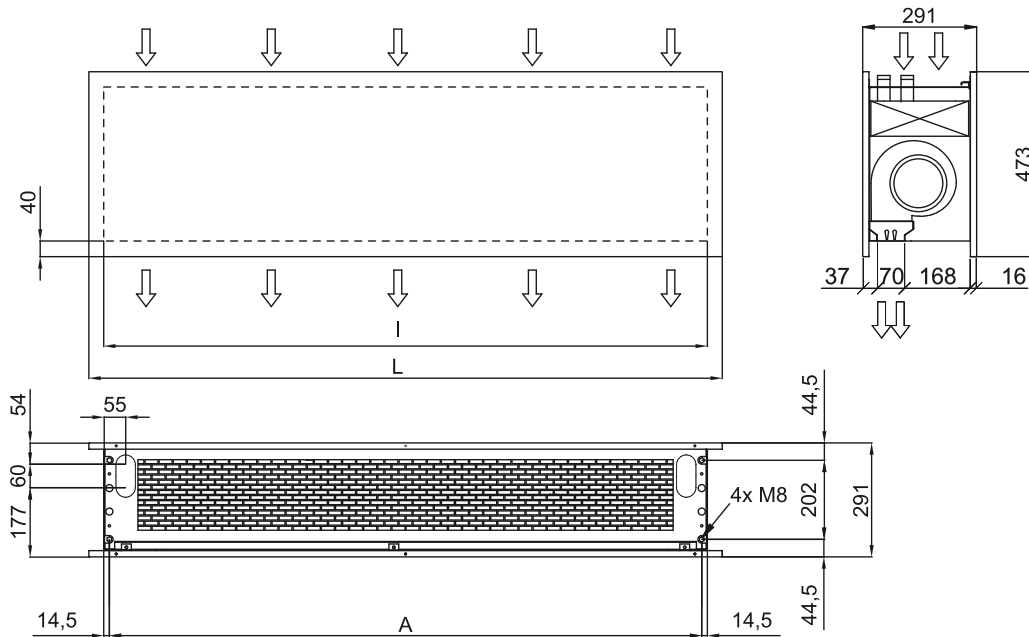

Karakteristike

- Dekorativna štedljiva grejna pumpa u savremenom arhitektonskom stily Do 70% smanjenja u ceni i emisiji CO2 (grejni na?in rada).
- Njen minimalisti?ki i pametni dizajn se lako integriše u svaku sredinu i nudi beskrajne mogu?nosti prilagodjavanja.
- Paneli mogu da sadrže logoe, osvetljenje, oznake, bezedonosne ili informativne znake, grafike, slike, satove, sve u skladu sa specifikacijama klijenta.
- Prednji andoizirani aluminijumski paneli. Opciono proizvedeni od brušenog ili poliranog nerdjaju?eg ?elika. Drugi materijali su dostupni, poput galvanizovanog ?elika, glatke ili grube skinplate plo?e, drveta, itd.
- Centralna struktura napravljena od galvanizovanog ?elika sa završnicom u crnoj kovanoj kao standardnoj boji. Druge boje su dostupne na zahtev.
- Anodizirani aluminijumski ispusni kraci, aerodinami?nog oblika., prilagodljiva u oba pravca.
- Centrifugalni ventilatori sa duplim otvorom pokretani spoljašnjim motorom rotora, sa niskim nivoom buke. Selektor 5 brzina. EC modeli sastavljeni sa veoma štedljivim i efikasnim ventilatorima.
- Obuhvata samo grejanje direktnog proširenja spirale sa ugradjenim toplotnim sensorima.
- Only heating mode: Advanced Plug&Play control. Includes: Advanced PRO control with LCD display and integrated thermostat, door contact, 7m RJ11 cable and remote control.
- DX 1:1:
Spremano za povezivanje sa MIDEA Inverter vanjskom grejnom pumpom elementom (R410A) sa ventilom za proširenje. Zahteva DX Interfejs ALAT prilagodjen za vazdušnu zavesu i kontrolu koja se može programirati.
- DX VRF:
Spreman za povezivanje sa spoljnom jedinicom toplotne pumpe MIDEA VRF (R410A), koji nije uklju?en, kupac treba da ga kupi. Zahteva DX interfejs KIT sa ekspanzijskim ventilom prilago?enim za vazdušnu zavesu, molimo konsultaciju.

Dimenzije

	L	I	A
Zen 1000	1220	1140	1115
Zen 1500	1620	1544	1515
Zen 2000	2120	2044	2015
Zen 2500	2620	2544	2515