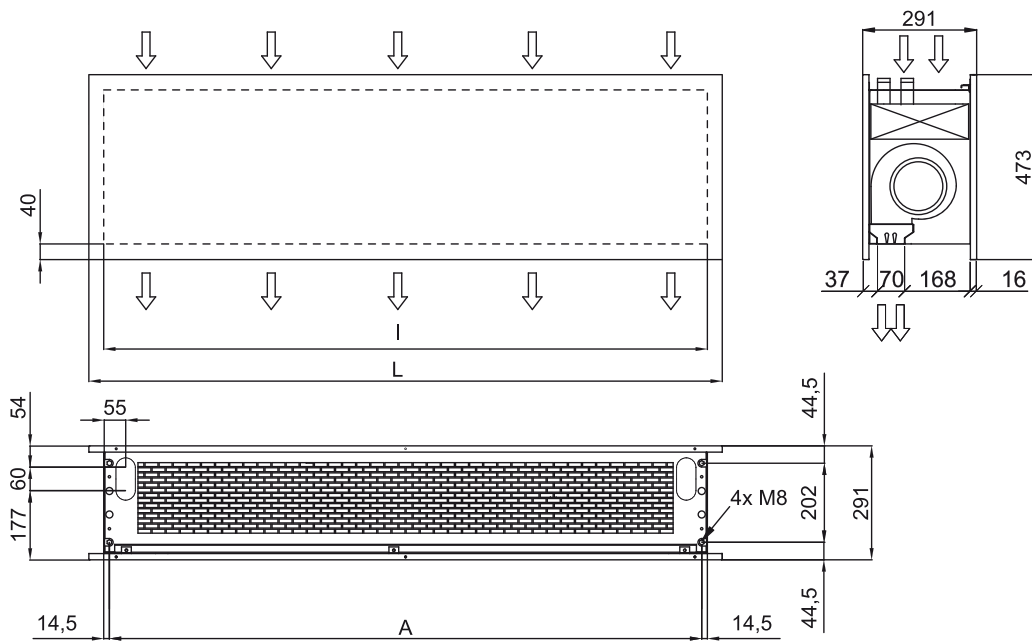

## Karakteristike

- Dekorativna štedljiva grejna pumpa u savremenom arhitektonskom stily Do 70% smanjenja u ceni i emisiji CO2 (grejni na?in rada).
- Njen minimalisti?ki i pametni dizajn se lako integriše u svaku sredinu i nudi beskrajne mogu?nosti prilagodjavanja.
- Paneli mogu da sadrže logoe, osvetljenje, oznake, bezedonosne ili informativne znake, grafike, slike, satove, sve u skladu sa specifikacijama klijenta.
- Prednji andoizirani aluminijumski paneli. Opciono proizvedeni od brušenog ili poliranog nerdjaju?eg ?elika. Drugi materijali su dostupni, poput galvanizovanog ?elika, glatke ili grube skinplate plo?e, drveta, itd.
- Centralna struktura napravljena od galvanizovanog ?elika sa završnicom u crnoj kovanoj kao standardnoj boji. Druge boje su dostupne na zahtev.
- Anodizirani aluminijumski ispusni kraci, aerodinami?nog oblika., prilagodljiva u oba pravca.
- Centrifugalni ventilatori sa duplim otvorom pokretani spoljašnjim motorom rotora, sa niskim nivoom buke. Selektor 5 brzina. EC modeli sastavljeni sa veoma štedljivim i efikasnim ventilatorima.
- Obuhvata samo grejanje direktnog proširenja spirale sa ugradjenim toplotnim sensorima.
- Only heating mode: Obuhvata Uklju?i i Igraj kontrolu sa 7m RJ45 kablom i infracrvenim daljinskim upravlja?em.
- DX 1:1:  
Spremano za povezivanje sa MIDEA Inverter vanjskom grejnom pumpom elementom (R410A) sa ventilom za proširenje. Zahteva DX Interfejs ALAT prilagodjen za vazdušnu zavesu i kontrolu koja se može programirati.
- DX VRF:  
Spreman za povezivanje sa spoljnom jedinicom toplotne pumpe MIDEA VRF (R410A), koji nije uklju?en, kupac treba da ga kupi. Zahteva DX interfejs KIT sa ekspanzijskim ventilom prilago?enim za vazdušnu zavesu, molimo konsultaciju.

## Dimenzije

	L	I	A
Zen 1000	1220	1140	1115
Zen 1500	1620	1544	1515
Zen 2000	2120	2044	2015
Zen 2500	2620	2544	2515