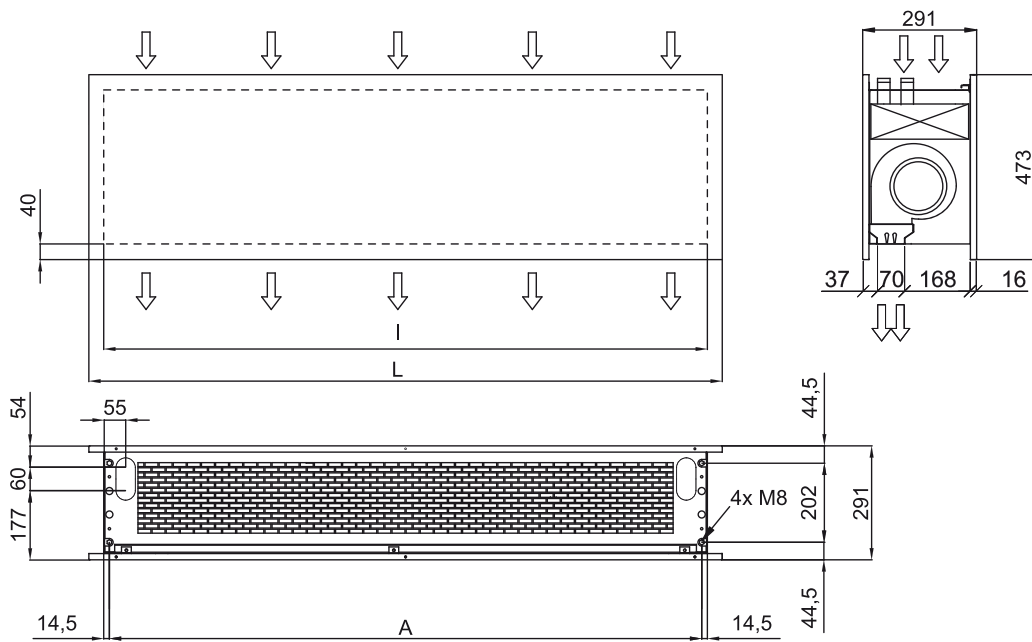

Dimenzije

	L	I	A
Zen 1000	1220	1140	1115
Zen 1500	1620	1544	1515
Zen 2000	2120	2044	2015
Zen 2500	2620	2544	2515