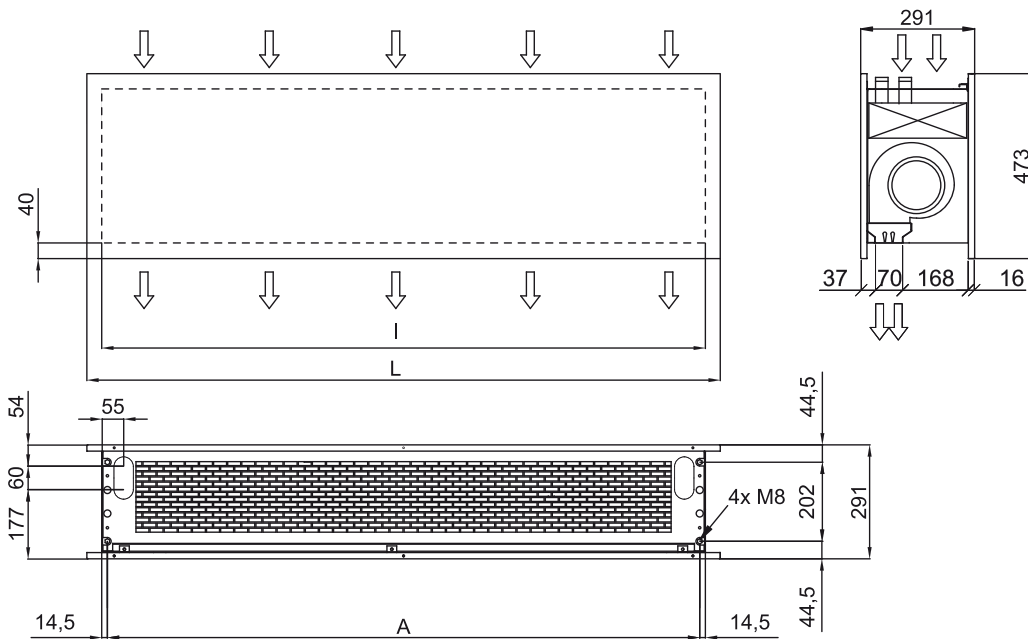

Toplotna Pumpa - VRF

Model	(m ³ /h)	(m)
ZEN ECG 2000 VRF20-TO	3-4,2	
ZEN ECG 2000 VRF24-TO	3-4,2	
ZEN ECG 2500 VRF25-TO	3-4,2	
ZEN ECG 2500 VRF29-TO	3-4,2	

Dimenzije

	L	I	A
Zen 1000	1220	1140	1115
Zen 1500	1620	1544	1515
Zen 2000	2120	2044	2015
Zen 2500	2620	2544	2515