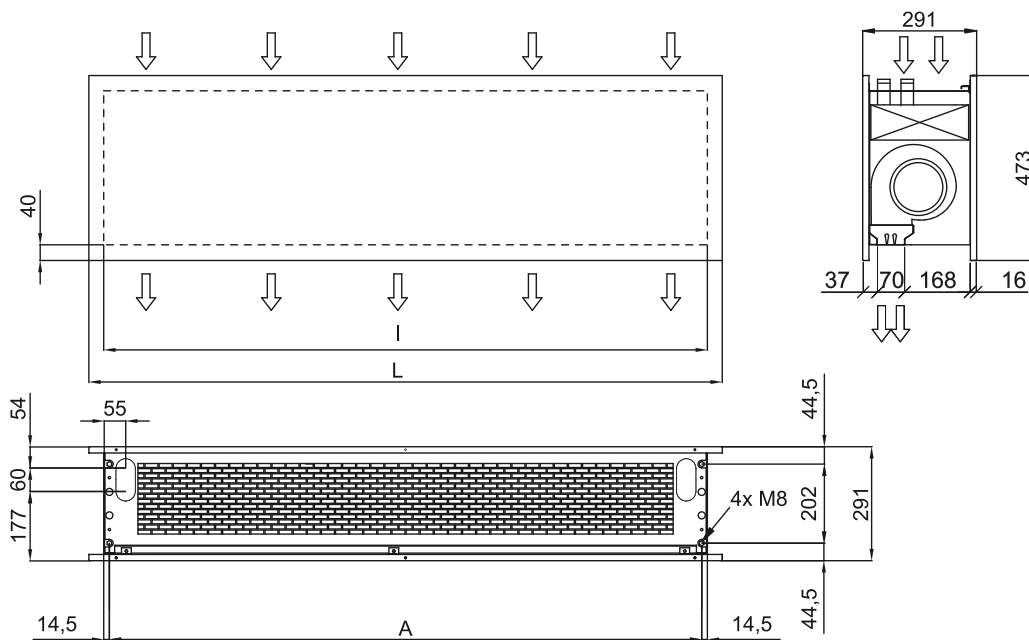

Toplotna Pumpa - VRF

Model	(m ³ /h)	(m)
ZEN ECG 2000 VRF20-TO	3-4,2	
ZEN ECG 2000 VRF24-TO	3-4,2	
ZEN ECG 2500 VRF25-TO	3-4,2	
ZEN ECG 2500 VRF29-TO	3-4,2	

Dimenzije

	L	I	A
Zen 1000	1220	1140	1115
Zen 1500	1620	1544	1515
Zen 2000	2120	2044	2015
Zen 2500	2620	2544	2515