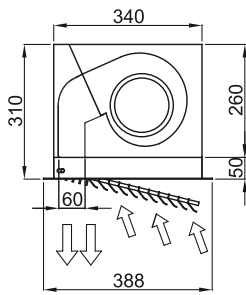

## Specifikacije

50Hz

Model	Negrejano	
	(m <sup>3</sup> /h)	(m)
CR M 1000 A	2,5-3,5	
CR M 1500 A	2,5-3,5	
CR M 2000 A	2,5-3,5	
CR M 2500 A	2,5-3,5	
CR ECM 1000 A	2,5-3,8	
CR ECM 1500 A	2,5-3,8	
CR ECM 2000 A	2,5-3,8	
CR ECM 2500 A	2,5-3,8	
CR G 1000 A	3-4	
CR G 1500 A	3-4	
CR G 2000 A	3-4	
CR G 2500 A	3-4	
CR ECG 1000 A	3-4,2	
CR ECG 1500 A	3-4,2	
CR ECG 2000 A	3-4,2	
CR ECG 2500 A	3-4,2	

Dimenzije

L	L1	A	B
1000	1048	920	-
1500	1548	1420	710
2000	2048	1920	960
2500	2548	2420	1210