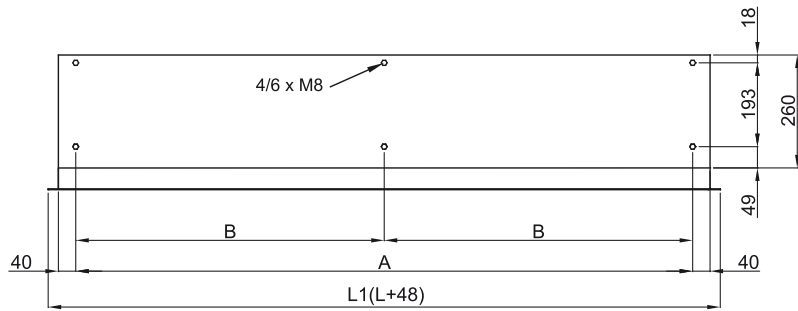

## Specifikacije

50Hz

Model	Negrejano	
	Nominalni protok vazduha (m <sup>3</sup> /h)	Preporu?ena Visina Instalacije (m)
CR M 1000 A	1800	2,5-3,5
CR M 1500 A	2700	2,5-3,5
CR M 2000 A	3600	2,5-3,5
CR M 2500 A	4500	2,5-3,5
CR ECM 1000 A	1840	2,5-3,8
CR ECM 1500 A	2760	2,5-3,8
CR ECM 2000 A	3680	2,5-3,8
CR ECM 2500 A	4600	2,5-3,8
CR G 1000 A	2400	3-4
CR G 1500 A	3200	3-4
CR G 2000 A	4800	3-4
CR G 2500 A	5600	3-4
CR ECG 1000 A	2700	3-4,2
CR ECG 1500 A	3600	3-4,2
CR ECG 2000 A	5400	3-4,2
CR ECG 2500 A	6300	3-4,2

Dimenzije

L	L1	A	B
1000	1048	920	-
1500	1548	1420	710
2000	2048	1920	960
2500	2548	2420	1210