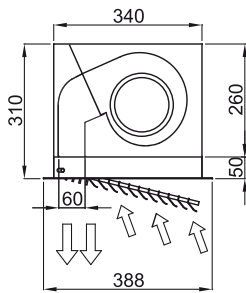

Specifikacije

50Hz

Model	Negrejano	
	Nominalni protok vazduha (m ³ /h)	Preporu?ena Visina Instalacije (m)
CR M 1000 A	1800	2,5-3,5
CR M 1500 A	2700	2,5-3,5
CR M 2000 A	3600	2,5-3,5
CR M 2500 A	4500	2,5-3,5
CR ECM 1000 A	1840	2,5-3,8
CR ECM 1500 A	2760	2,5-3,8
CR ECM 2000 A	3680	2,5-3,8
CR ECM 2500 A	4600	2,5-3,8
CR G 1000 A	2400	3-4
CR G 1500 A	3200	3-4
CR G 2000 A	4800	3-4
CR G 2500 A	5600	3-4
CR ECG 1000 A	2700	3-4,2
CR ECG 1500 A	3600	3-4,2
CR ECG 2000 A	5400	3-4,2
CR ECG 2500 A	6300	3-4,2

Dimenzije

L	L1	A	B
1000	1048	920	-
1500	1548	1420	710
2000	2048	1920	960
2500	2548	2420	1210