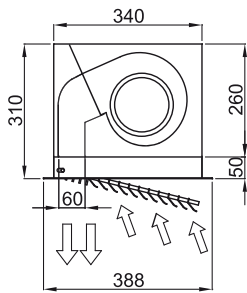

## Specifikacije

50Hz

Model	Negrejano	
	Nominalni protok vazduha (m <sup>3</sup> /h)	Preporu?ena Visina Instalacije (m)
CR M 1000 A	1800	2,5-3,5
CR M 1500 A	2700	2,5-3,5
CR M 2000 A	3600	2,5-3,5
CR M 2500 A	4500	2,5-3,5
CR ECM 1000 A	1840	2,5-3,8
CR ECM 1500 A	2760	2,5-3,8
CR ECM 2000 A	3680	2,5-3,8
CR ECM 2500 A	4600	2,5-3,8
CR G 1000 A	2400	3-4
CR G 1500 A	3200	3-4
CR G 2000 A	4800	3-4
CR G 2500 A	5600	3-4
CR ECG 1000 A	2700	3-4,2
CR ECG 1500 A	3600	3-4,2
CR ECG 2000 A	5400	3-4,2
CR ECG 2500 A	6300	3-4,2

Dimenzije

L	L1	A	B
1000	1048	920	-
1500	1548	1420	710
2000	2048	1920	960
2500	2548	2420	1210