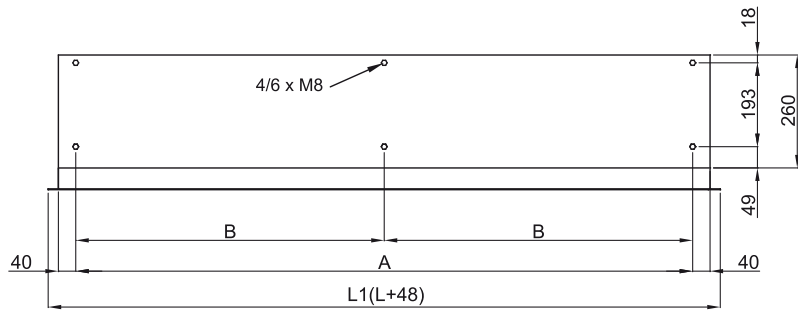

Specifikacije

50Hz

Model	Negrejano	
	Nominalni protok vazduha (m ³ /h)	Preporu?ena Visina Instalacije (m)
CR M 1000 A	1800	2,5-3,5
CR M 1500 A	2700	2,5-3,5
CR M 2000 A	3600	2,5-3,5
CR M 2500 A	4500	2,5-3,5
CR ECM 1000 A	1840	2,5-3,8
CR ECM 1500 A	2760	2,5-3,8
CR ECM 2000 A	3680	2,5-3,8
CR ECM 2500 A	4600	2,5-3,8
CR G 1000 A	2400	3-4
CR G 1500 A	3200	3-4
CR G 2000 A	4800	3-4
CR G 2500 A	5600	3-4
CR ECG 1000 A	2700	3-4,2
CR ECG 1500 A	3600	3-4,2
CR ECG 2000 A	5400	3-4,2
CR ECG 2500 A	6300	3-4,2

Dimenzije

L	L1	A	B
1000	1048	920	-
1500	1548	1420	710
2000	2048	1920	960
2500	2548	2420	1210