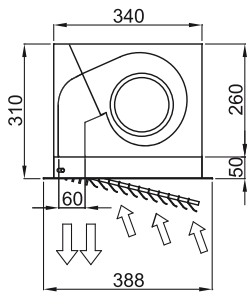

Specifikacije

50Hz

Model	Negrejano	
	Nominalni protok vazduha (m ³ /h)	Preporu?ena Visina Instalacije (m)
CR M 1000 A	1800	2,5-3,5
CR M 1500 A	2700	2,5-3,5
CR M 2000 A	3600	2,5-3,5
CR M 2500 A	4500	2,5-3,5
CR ECM 1000 A	1840	2,5-3,8
CR ECM 1500 A	2760	2,5-3,8
CR ECM 2000 A	3680	2,5-3,8
CR ECM 2500 A	4600	2,5-3,8
CR G 1000 A	2400	3-4
CR G 1500 A	3200	3-4
CR G 2000 A	4800	3-4
CR G 2500 A	5600	3-4
CR ECG 1000 A	2700	3-4,2
CR ECG 1500 A	3600	3-4,2
CR ECG 2000 A	5400	3-4,2
CR ECG 2500 A	6300	3-4,2

Dimenzije

L	L1	A	B
1000	1048	920	-
1500	1548	1420	710
2000	2048	1920	960
2500	2548	2420	1210