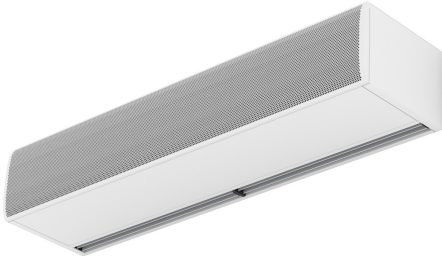

## Karakteristike

Vazdušna zavesa odbija insekata komercijalne veličine sa snagom kao kod industrijskih vazdušnih zavesa. FLY KBB vazdušna zavesa svojim dizajnom kombinuje sve uspešne inovacije implementirane tokom godina i nudi veoma visoke performanse. Štaviše, obezbeđena je sa visoko-tehnološkim EC ventilatorima sa spoljnim rotorom motora. Vazdušna zavesa FLY KBB je preopružena da minimizira prolaz insekata kroz vrata i do 3,5 metara visoka.

- "Specijalno dizajnirana za kontrolu insekata na ulazima poput onih u prehrambene ustanove i industrije, bolnice ili žeste zona. Vazdušna prepreka visoke frekvencije da bi sprečila leteće insekte da udju u zgradu. Do 3,5 metara visine vrata sudeći po NSF 37 standardu."
- Konstrukcija samoodrživog kućišta napravljena od galvanizovane čelične ploče, završeno u strukturalnoj epoksi-poliester slikarskoj beloj boji RAL9016 kao standardnoj. Druge boje ili nerđajući čelik su dostupne na zahtev.
- Velika brušena ulazna rešetka koja ne zahteva intenzivno održavanje.
- Anodizirani aluminijumski ispusni kraci, aerodinamičnog oblika., prilagodjivi od 0 do 15 stepeni svake strane.
- EC dvostruki usisni centrifugalni ventilatori pogonjeni motorom spoljnog rotora i malim nivoom buke, sa ventilatorom vrlo niske potrošnje.
- "A" tip bez grejanja, samo vazduh.
- Obuhvata Uključi i Igraj Ručnu Auto kontrolu sa 7m RJ45 kabla i magnetskim kontaktom za vrata. Opciono: Pametna kontrola (programirajuće, automatsko, inteligentno, štedljivo, Modbus RTU for BMS...)

## Specifikacije

50Hz

Negrejano		
Model	Nominalni protok vazduha (m <sup>3</sup> /h)	Preporučena Visina Instalacije (m)
FLY KBB 1000 A	3900	3,5
FLY KBB 1500 A	5200	3,5
FLY KBB 2000 A	7800	3,5
FLY KBB 2500 A	9100	3,5
FLY KBB 3000 A	10400	3,5