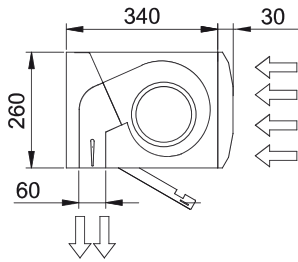

## Specifikacije

50Hz

Model	Negrejano	
	(m <sup>3</sup> /h)	(m)
KM 1000 A	2,5-3,5	
KM 1500 A	2,5-3,5	
KM 2000 A	2,5-3,5	
KM 2500 A	2,5-3,5	
KM 3000 A	2,5-3,5	
KECM 1000 A	2,5-3,8	
KECM 1500 A	2,5-3,8	
KECM 2000 A	2,5-3,8	
KECM 2500 A	2,5-3,8	
KECM 3000 A	2,5-3,8	
KG 1000 A	3-4	
KG 1500 A	3-4	
KG 2000 A	3-4	
KG 2500 A	3-4	
KG 3000 A	3-4	
KECG 1000 A	3-4,2	
KECG 1500 A	3-4,2	
KECG 2000 A	3-4,2	
KECG 2500 A	3-4,2	
KECG 3000 A	3-4,2	

Dimenzije

L	A	B
1000	920	-
1500	1420	710
2000	1920	960
2500	2420	1210
3000	2920	1460