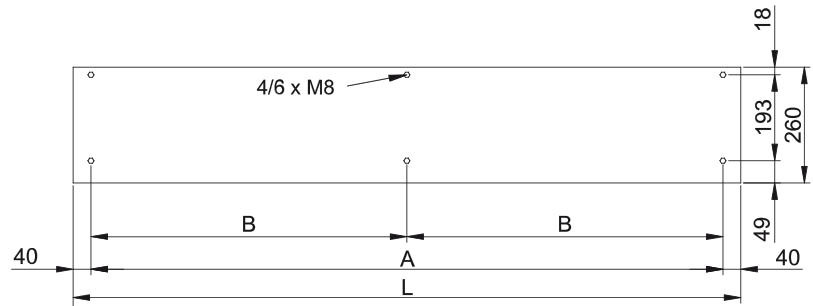

## Specifikacije

50Hz

Model	Negrejano	
	(m <sup>3</sup> /h)	(m)
KM 1000 A	2,5-3,5	
KM 1500 A	2,5-3,5	
KM 2000 A	2,5-3,5	
KM 2500 A	2,5-3,5	
KM 3000 A	2,5-3,5	
KECM 1000 A	2,5-3,8	
KECM 1500 A	2,5-3,8	
KECM 2000 A	2,5-3,8	
KECM 2500 A	2,5-3,8	
KECM 3000 A	2,5-3,8	
KG 1000 A	3-4	
KG 1500 A	3-4	
KG 2000 A	3-4	
KG 2500 A	3-4	
KG 3000 A	3-4	
KECG 1000 A	3-4,2	
KECG 1500 A	3-4,2	
KECG 2000 A	3-4,2	
KECG 2500 A	3-4,2	
KECG 3000 A	3-4,2	

Dimenzije

L	A	B
1000	920	-
1500	1420	710
2000	1920	960
2500	2420	1210
3000	2920	1460