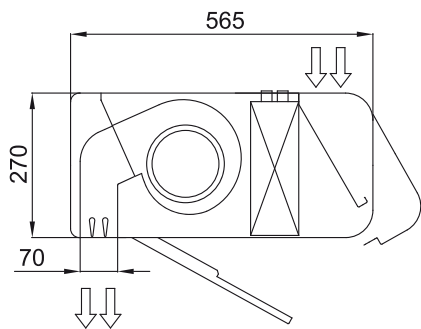

Vodeno Grejanje

Model	(m ³ /h)	(m)	(kW)	(kW)	(kW)
SMART ECG 3000 P54 FC	37.16				

Dimenzije

	L	A	B
Smart 1000	1034	920	-
Smart 1500	1534	1420	710
Smart 2000	2034	1920	960
Smart 2500	2534	2420	1210
Smart 3000	3034	2920	1460