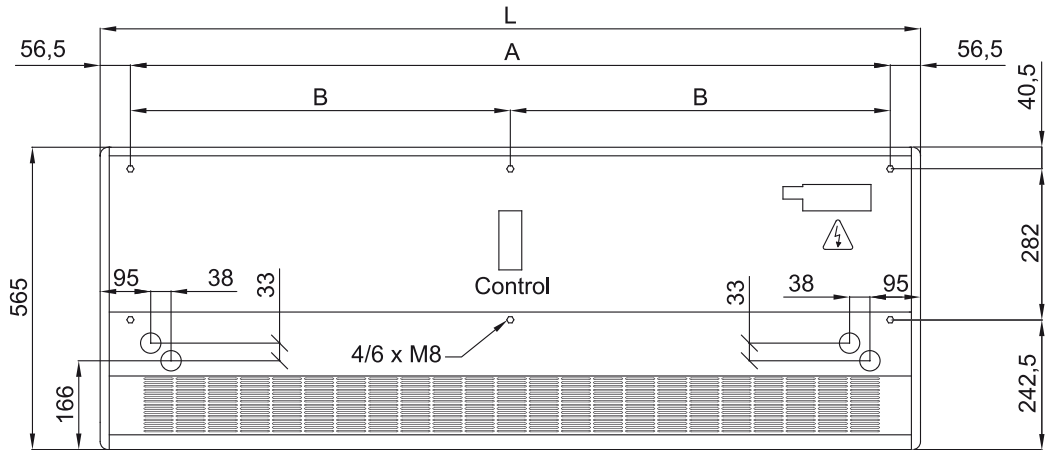

Vodeno Grejanje

Model	(m ³ /h)	(m)	(kW)	(kW)	(kW)
SMART ECG 3000 P54 FC	37.16				

Dimenzije

	L	A	B
Smart 1000	1034	920	-
Smart 1500	1534	1420	710
Smart 2000	2034	1920	960
Smart 2500	2534	2420	1210
Smart 3000	3034	2920	1460