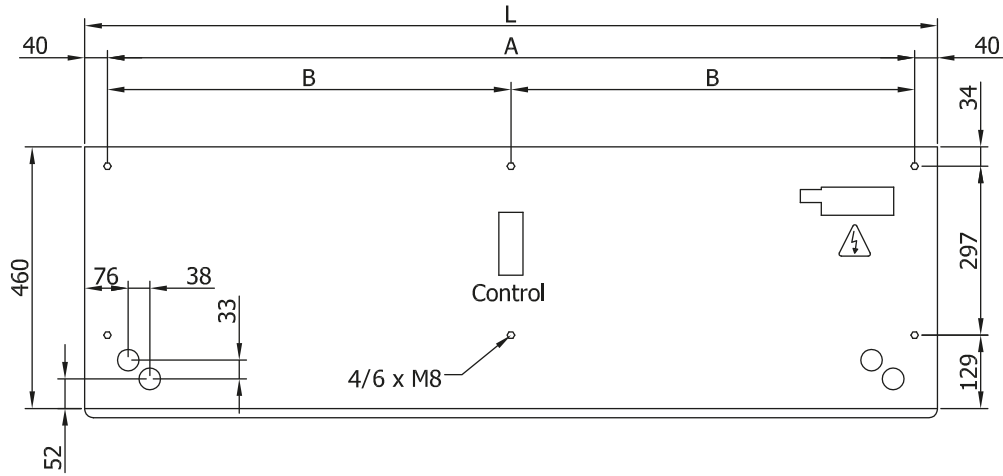

## Specifikacije

50Hz

Toplotna Pumpa - VRF		
Model	Nominalni protok vazduha (m <sup>3</sup> /h)	Preporu?ena Visina Instalacije (m)
BB 1500 VRF24-MD	4680	4-7
BB 2500 VRF43-MD	8190	4-7
BB 3000 VRF47-MD	9360	4-7

60Hz

Toplotna Pumpa - VRF		
Model	Nominalni protok vazduha (m <sup>3</sup> /h)	Preporu?ena Visina Instalacije (m)
BB 1500 VRF24-MD	4680	4-7
BB 2500 VRF43-MD	8190	4-7
BB 3000 VRF47-MD	9360	4-7

Dimenzije

L	A	B
1000	920	-
1500	1420	710
2000	1920	960
2500	2420	1210
3000	2920	1460