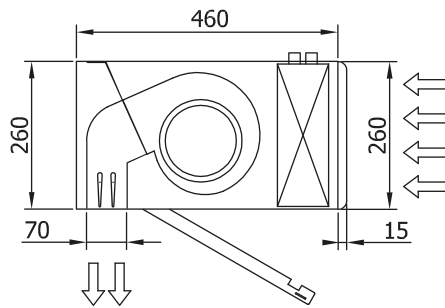

## Specifikacije

50Hz

Toplotna Pumpa - VRF		
Model	Nominalni protok vazduha (m <sup>3</sup> /h)	Preporu?ena Visina Instalacije (m)
BB 1500 VRF24-MD	4680	4-7
BB 2500 VRF43-MD	8190	4-7
BB 3000 VRF47-MD	9360	4-7

60Hz

Toplotna Pumpa - VRF		
Model	Nominalni protok vazduha (m <sup>3</sup> /h)	Preporu?ena Visina Instalacije (m)
BB 1500 VRF24-MD	4680	4-7
BB 2500 VRF43-MD	8190	4-7
BB 3000 VRF47-MD	9360	4-7

Dimenzije

L	A	B
1000	920	-
1500	1420	710
2000	1920	960
2500	2420	1210
3000	2920	1460