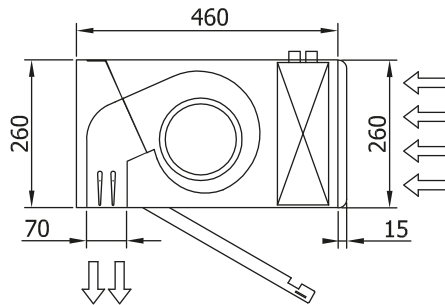

Vodeno Grejanje

Model	(m <sup>3</sup> /h)	(m)	(kW)	(kW)	(kW)
ECG 1000 P54 FC	10.56				
ECG 1500 P54 FC	16.37				
ECG 2000 P54 FC	23.15				
ECG 2500 P54 FC	28.76				
ECG 3000 P54 FC	34.03				

Dimenzije

L	A	B
1000	920	-
1500	1420	710
2000	1920	960
2500	2420	1210
3000	2920	1460