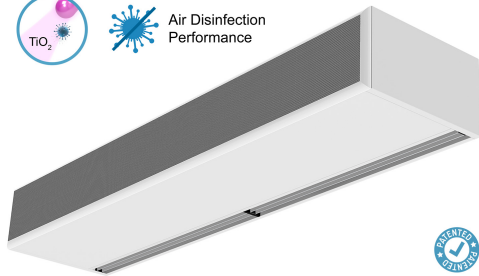

## Karakteristike

Windbox robustan, vanvremenski dizajn i velika svestranost vazdušne zavese sa fotokatalizom Kleenfan tehnologije koja dezinfikuje i pročista vazduh, za komercijalna i industrijska vrata

- Tehnologija Kleenfan sa fotokatalitičkim ventilatorima za dezinfekciju. UV-A zraci iz dugotrajnog vođenja deluju na titanium-dioksid Reaktivnih Vrsta Kiseonika (RVK) turbine, a reakcijama oksidacije/redukcije eliminišu širok spektar patogenih mikroorganizama (virusi i bakterije). Mineralizuje većinu zagađivača prisutnih u urbanim sredinama koje proizvode vozila i industrija (NOx, SOx, COx, formaldehidi, VOC, itd.).
- Konstrukcija samoodrživog kućišta napravljena od galvanizovane čelične ploče, završeno u strukturalnoj epoksi-poliester slikarskoj beloj boji RAL9016 kao standardnoj. Druge boje ili nerđajući čelik su dostupne na zahtev.
- Mikro-perforirana rešetka sa filter funkcijama i lakim održavanjem. Nije potreban prefilter.
- Anodizirani aluminijumski ispusni kraci, aerodinamičnog oblika., prilagodjivi od 0 do 15 stepeni svake strane.
- EC dvostruki usisni centrifugalni ventilatori pogonjeni motorom spoljnog rotora i malim nivoom buke, sa ventilatorom vrlo niske potrošnje.
- "P" tip sa spiralom za grejanje. "E" tip sa električnim oklopljenim elementima, tri stadijuma sa integrisanom regulacijom. "A" tip bez grejanja, samo vazduh. DX spirala za opciono proširenje.
- Obuhvata Uključi i Igraj kontrolu sa 7m RJ45 kablom i infracrvenim daljinskim upravljačem. Opciono: Pametna kontrola (programirajuće, automatsko, inteligentno, štedljivo, Modbus RTU for BMS...)