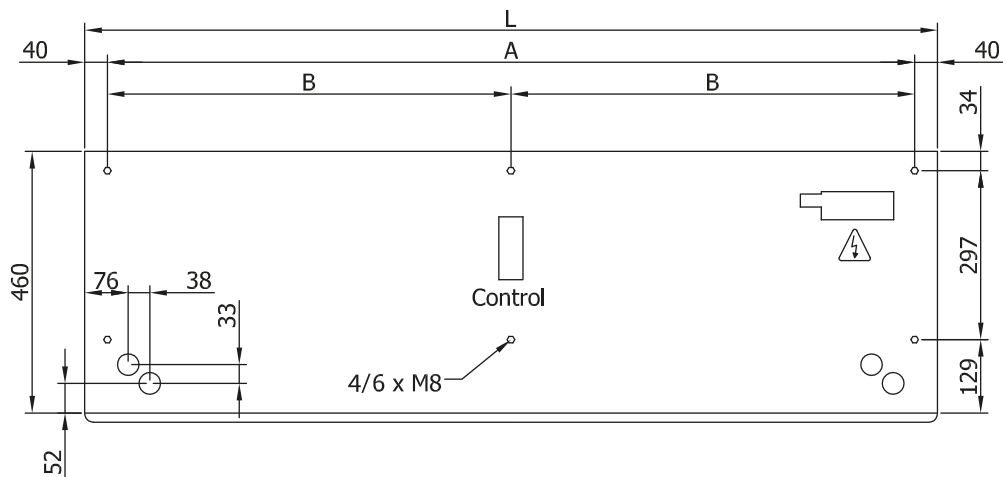

Vodeno Grejanje

Model	(m <sup>3</sup> /h)	(m)	(kW)	(kW)	(kW)
ECG 1000 P54 FC	10.56				
ECG 1500 P54 FC	16.37				
ECG 2000 P54 FC	23.15				
ECG 2500 P54 FC	28.76				
ECG 3000 P54 FC	34.03				

Dimenzije

L	A	B
1000	920	-
1500	1420	710
2000	1920	960
2500	2420	1210
3000	2920	1460